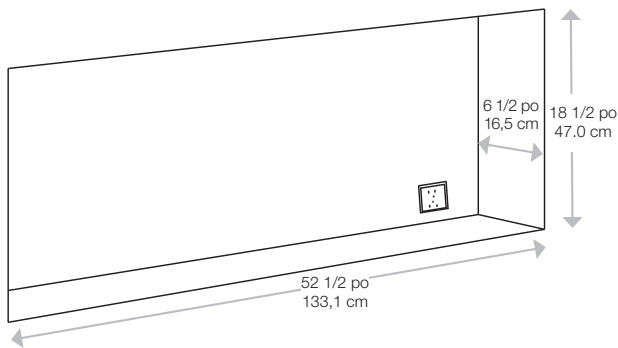

Série Sierra

Foyer électrique linéaire de 60 po

SIL60

Commandes tactiles dissimulées

Les commandes tactiles intégrées incluent l'affichage des réglages et de la température et ne sont pas visibles lorsqu'elles ne servent pas.

Réchauffe jusqu'à 1 000 pi²

Dimensions de vision (LxH)

40 po x 10 5/8 po
101,5 cm x 26,8 cm

Lit de braises interchangeable

Bûches

Petit cristaux

Galets

Petit / grand cristaux

Couleur des flammes

Dimensions pour l'installation dans un mur

Télécommande multifonctions

120 Volts | 1400 Watts | 4777 BTU

Numéro du modèle	Description	Lb / kg (emballé)	CUP	Gar.†	Dimensions de la boîte (L x H x P)		Cube	
					pouces	cm	pi ³	m ³
SIL60	Foyer électrique linéaire de 60 po	63,5 / 28,9 (87,1 / 39,5)	781052132757	1 an	65 3/4 x 23 1/2 x 9 5/8	167,0 x 62,0 x 24,4	8,4	0,3