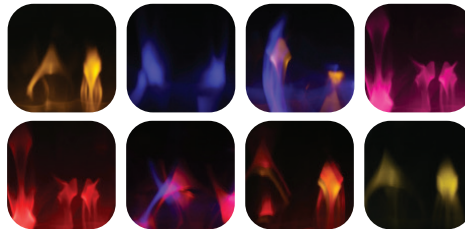

Couleur des flammes