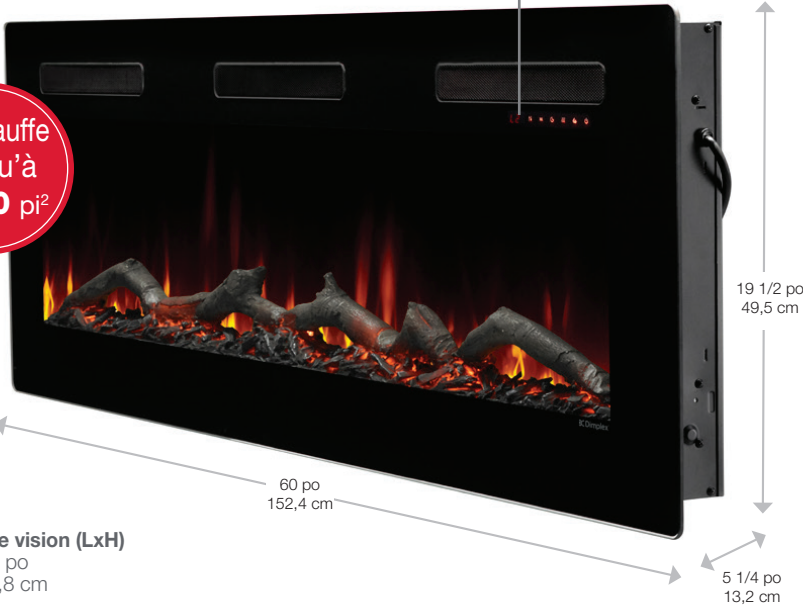

Série Sierra

Foyer électrique linéaire de 60 po

SIL60

Créez cette sensation de confort d'une simple pression sur un bouton.

La série de foyers linéaires Sierra est la solution parfaite pour n'importe quel espace. Avec trois options d'installation - intégrée, murale ou sur support de table, vous n'aurez jamais de problème pour trouver le bon endroit. Utilisez les options de lit multimédia interchangeables pour changer l'apparence et la sensation à tout moment, et faites pivoter la couleur du lit de braises et des flammes pour ajouter une touche de couleur. Créez cette sensation de confort d'une simple pression sur un bouton.

Série Sierra

Foyer électrique linéaire de 60 po

SIL60

Commandes tactiles dissimulées

Les commandes tactiles intégrées incluent l'affichage des réglages et de la température et ne sont pas visibles lorsqu'elles ne servent pas.

Réchauffe jusqu'à 1 000 pi²

Dimensions de vision (LxH)

40 po x 10 5/8 po
101,5 cm x 26,8 cm

Lit de braises interchangeable

Bûches

Petit cristaux

Galets

Petit / grand cristaux

Couleur des flammes

Dimensions pour l'installation dans un mur

Télécommande multifonctions

120 Volts | 1400 Watts | 4777 BTU

Numéro du modèle	Description	Lb / kg (emballé)	CUP	Gar.†	Dimensions de la boîte (L x H x P)		Cube	
					pouces	cm	pi ³	m ³
SIL60	Foyer électrique linéaire de 60 po	63,5 / 28,9 (87,1 / 39,5)	781052132757	1 an	65 3/4 x 23 1/2 x 9 5/8	167,0 x 62,0 x 24,4	8,4	0,3